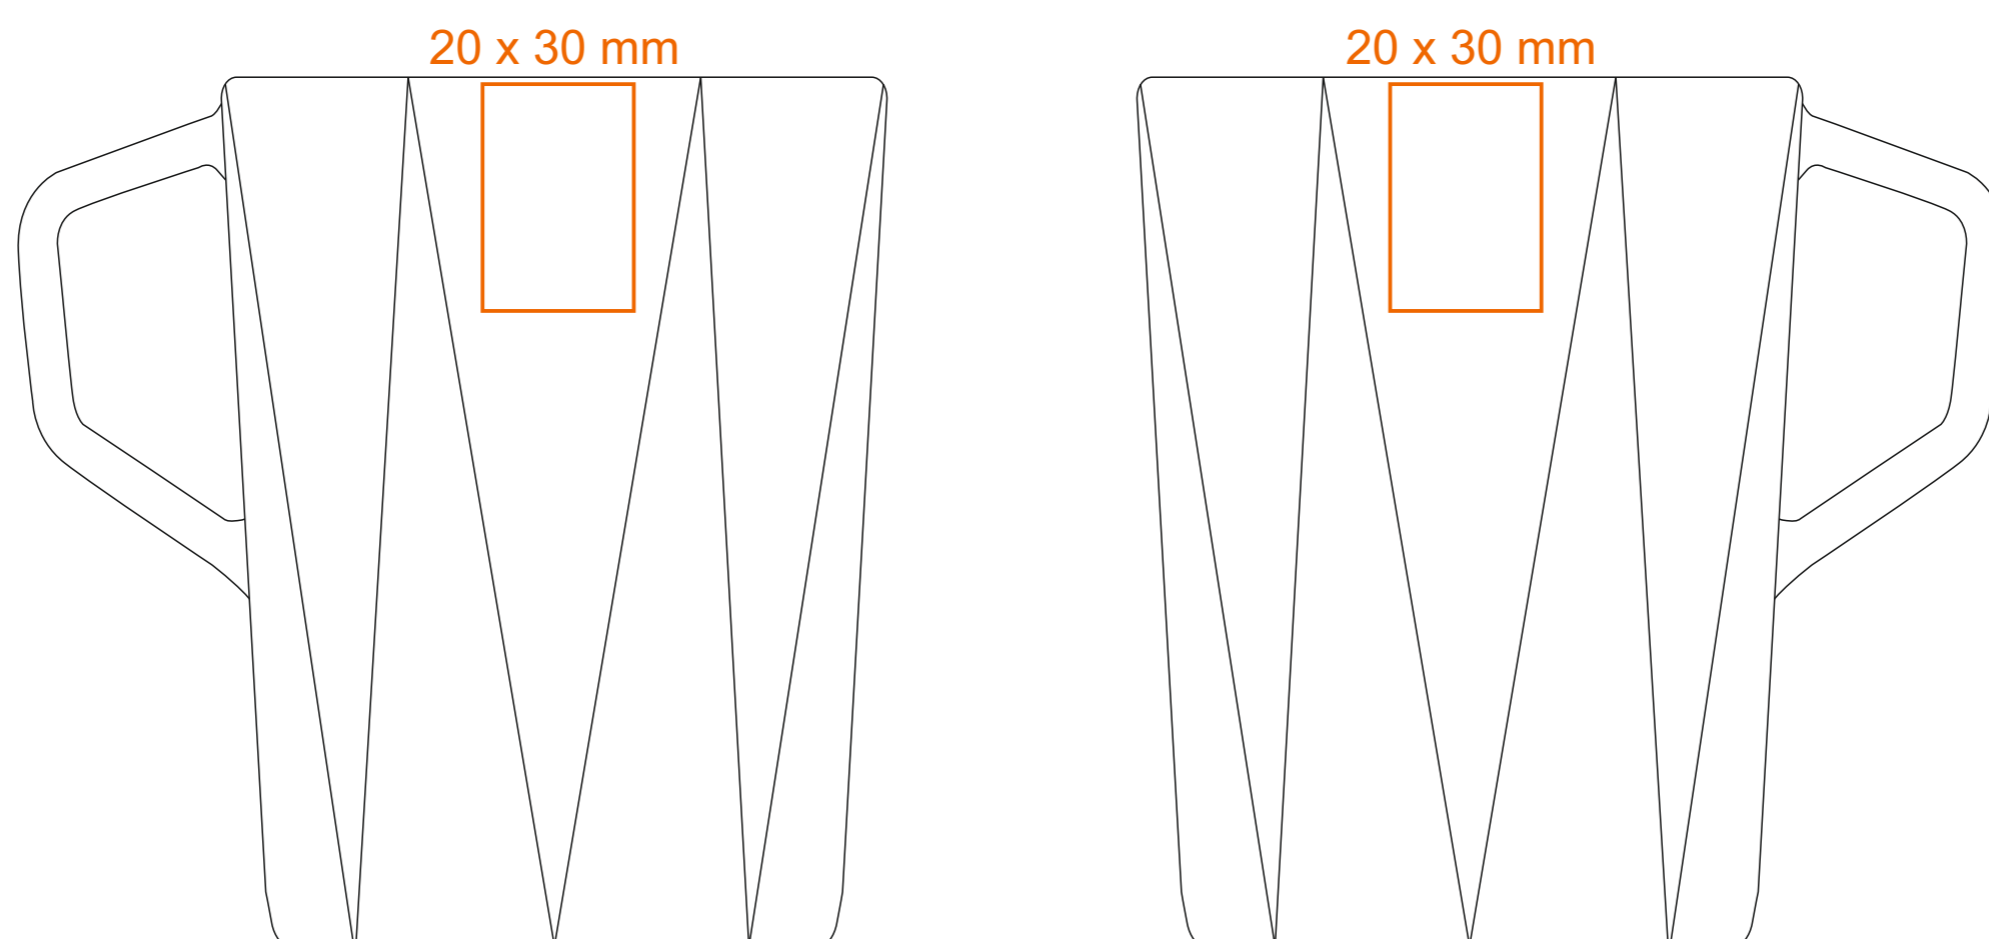

M_557 Tiara

250 ml / h: 77 mm / Ø 88 mm

Nadruk na uchu	- 20 x 13 mm
Nadruk wewnątrz na ściance	- 50 x 20 mm
Nadruk wewnątrz na dnie	- Ø 40 mm
Nadruk od spodu	- Ø 35 mm

*W przypadku projektów dla kalkomanii wybiegających poza standardową powierzchnię nadruku prosimy o kontakt z działem handlowym.

[Jak należy przygotować projekty do druku](#)

legenda

- Nadruk kalkomania (Transfer Print)
- Piaskowanie (Sensitive Touch)
- Nadruk bezpośredni (Direct Print)

M_557 Tiara

450 ml / h: 115 mm / Ø 95 mm

Nadruk na uchu	- 20 x 15 mm
Nadruk wewnątrz na ściance	- 50 x 20 mm
Nadruk wewnątrz na dnie	- Ø 40 mm
Nadruk od spodu	- Ø 35 mm