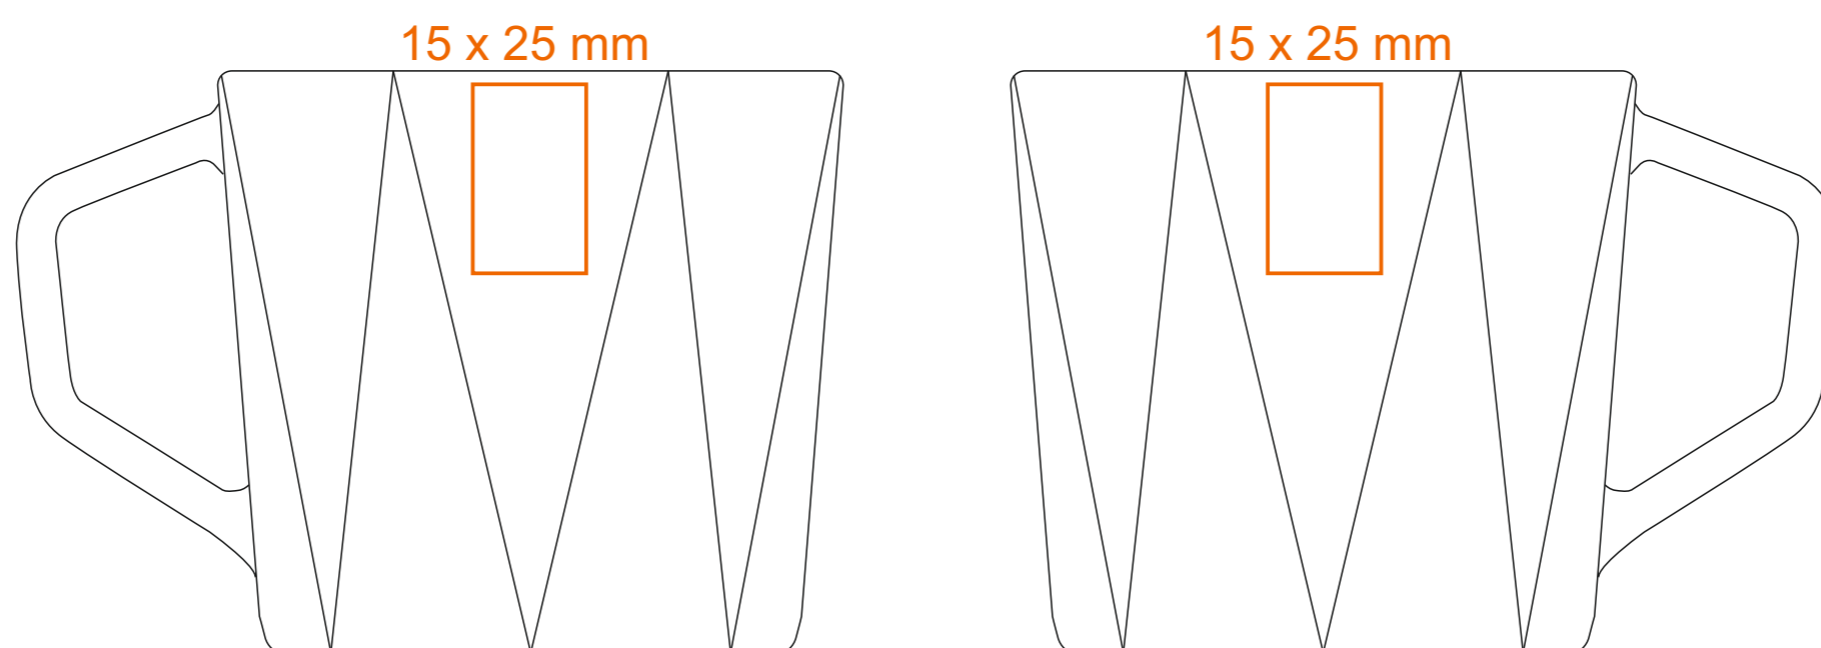

M_557 Tiara

250 ml / h: 77 mm / Ø 88 mm

Nadruk na uchu	- 20 x 13 mm
Nadruk wewnątrz na ściance	- 50 x 20 mm
Nadruk wewnątrz na dnie	- Ø 40 mm
Nadruk od spodu	- Ø 35 mm

*W przypadku projektów dla kalkomanii wybiegających poza standardową powierzchnię nadruku prosimy o kontakt z działem handlowym.

[Jak należy przygotować projekty do druku](#)

legenda

- Nadruk kalkomania (Transfer Print)
- Piaskowanie (Sensitive Touch)
- Nadruk bezpośredni (Direct Print)

M_557 Tiara

450 ml / h: 115 mm / Ø 95 mm

Nadruk na uchu	- 20 x 15 mm
Nadruk wewnątrz na ściance	- 50 x 20 mm
Nadruk wewnątrz na dnie	- Ø 40 mm
Nadruk od spodu	- Ø 35 mm